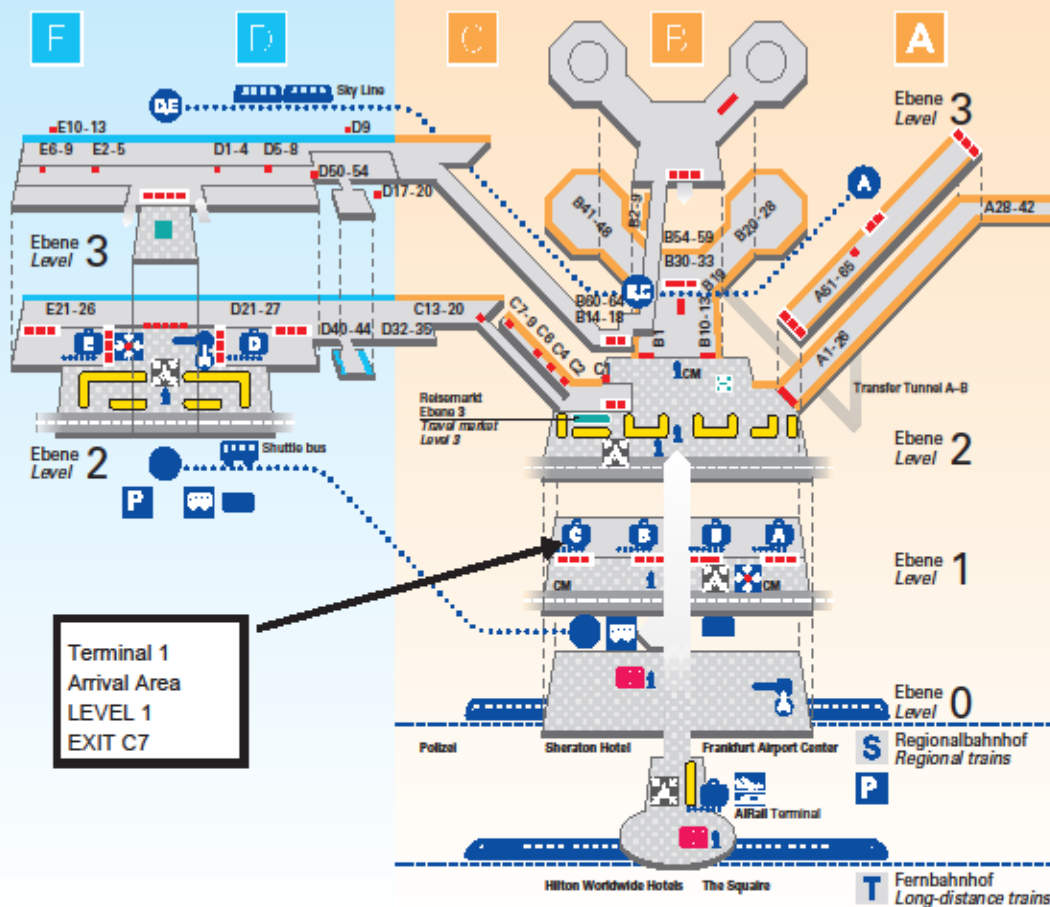

### 1. ITINERARY

Date	Departure times of shuttle taxi	From	To
11 <sup>th</sup> November 2015	1200 hrs and 1300 hrs	FRA Airport, Terminal 1, <b>Departure Area, LEVEL 2, EXIT C7</b>	Convention hotel "Haus Monika" Büttelborn
12 <sup>th</sup> November 2015	1300 hrs	Convention hotel "Haus Monika" Büttelborn	FRA Airport, Terminal 1, Departure Area*

### 2. CONTACT INFORMATION

Shuttle taxi "Taxi Hertel"	+49 (0)6257 2227 IMPORTANT: Please contact "Taxi Hertel" by quoting "EAGOSH" not later than 9 November 15 for reserving your seat on one of the shuttle taxis
"Haus Monika", Buettelborn	+49 (0)6152 1810 Address: Im Mehelsee 1-5, 64572 Büttelborn, Germany Coordinates: Latitude 49.903549 N / Longitude 8.522279 E
Stefan Sauerbier, EAGOSH	+49 (0)151 148 278 97
Dirke Lehmann, EAGOSH	+49 (0)173 76 44 702

# Terminal 2

# Terminal 1

Terminal 1  
Arrival Area  
LEVEL 1  
EXIT C7

© Fraport AG Frankfurt Airport 11|10

- |  |                                       |   |
|--|---------------------------------------|---|
| Öffentlicher Bereich<br><i>Public area</i>               | Information                           | Apotheke<br><i>Pharmacy</i>                         |
| Kontrollierter Fluggastbereich<br><i>Restricted area</i> | Gepäckausgabe<br><i>Baggage claim</i> | DB-Information<br><i>German Railway Information</i> |
| Grenzkontrollen<br><i>Border controls</i>                | Treffpunkt<br><i>Meeting point</i>    | Rufsäule für Betreuung<br><i>Help points</i>        |
| Sicherheitskontrolle<br><i>Security control</i>          | Pendelverkehr<br><i>Shuttle</i>       | CM<br><i>Company Meeting</i>                        |
| Gates A, B, C  | Zugverkehr<br><i>Railway</i>          |   |
| Gates D, E   | Parken<br><i>Parking</i>              |   |
| Check-in   | Busbahnhof<br><i>Bus terminal</i>     |   |
|  | Taxi                                  |   |
|  | Mietwagen<br><i>Car rental</i>        |   |